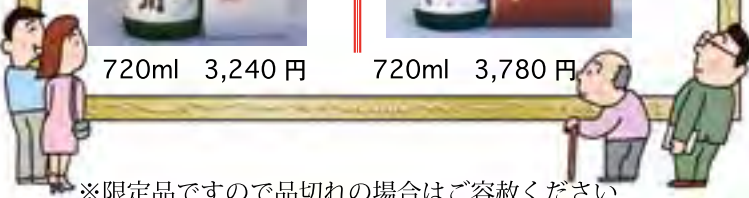

令和元年 全国新酒鑑評会金賞受賞酒

45 吉の川大吟醸金賞酒

720ml 3,240 円

46 喜多の華大吟醸金賞酒

720ml 3,780 円

※限定品ですので品切れの場合はご容赦ください

※消費税率が変更になりました際には、酒類の税込価格が変わることがあります。

47